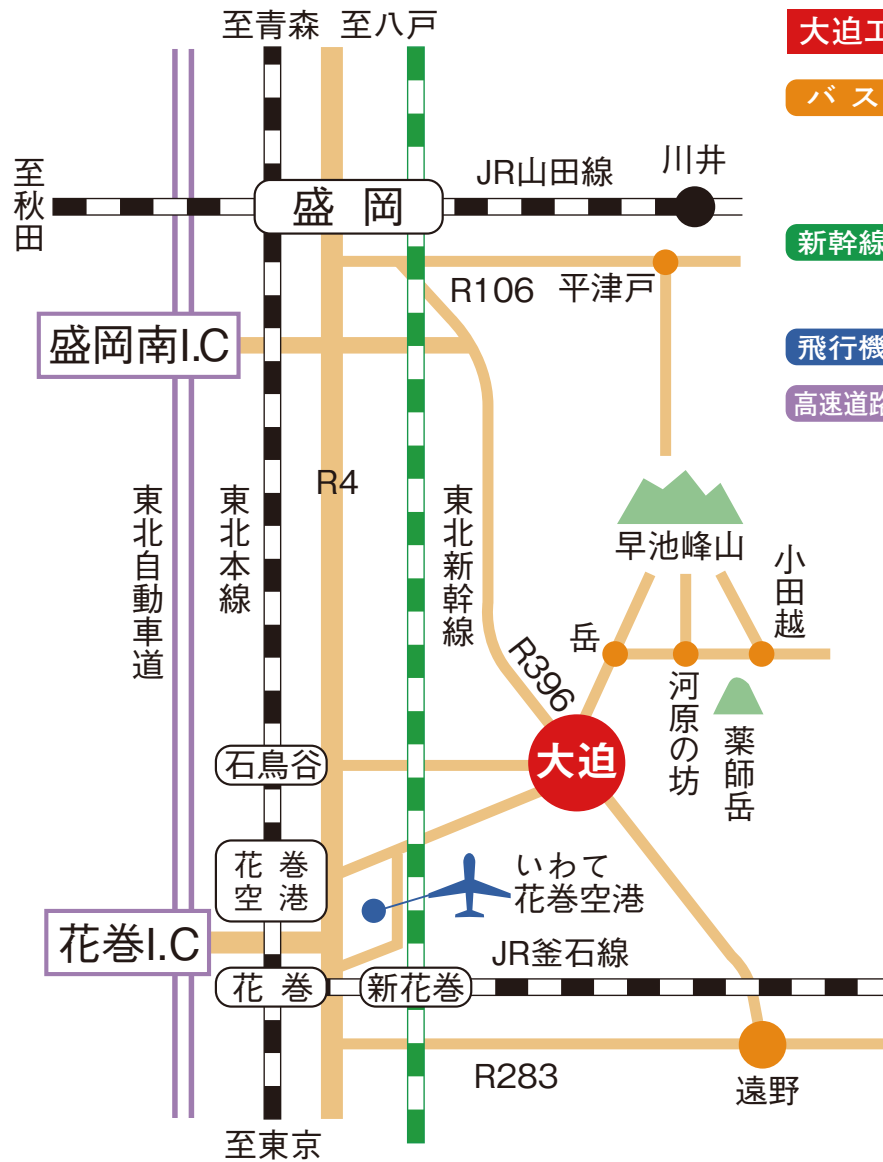

# ◆ 交通アクセス

## 大迫エリアまで

- バス**
  - 盛岡バスセンターより大船渡行き50分
  - 東北本線石鳥谷駅より大迫行き30分
  - 東北本線花巻駅より大迫行き30分
- 新幹線**
  - 東北新幹線盛岡駅より車で60分
  - 東北新幹線新花巻駅より車で20分
- 飛行機**
  - いわて花巻空港より車で30分
- 高速道路**
  - 東北自動車道 花巻I.Cより車で30分
  - 東北自動車道 盛岡南I.Cより車で45分