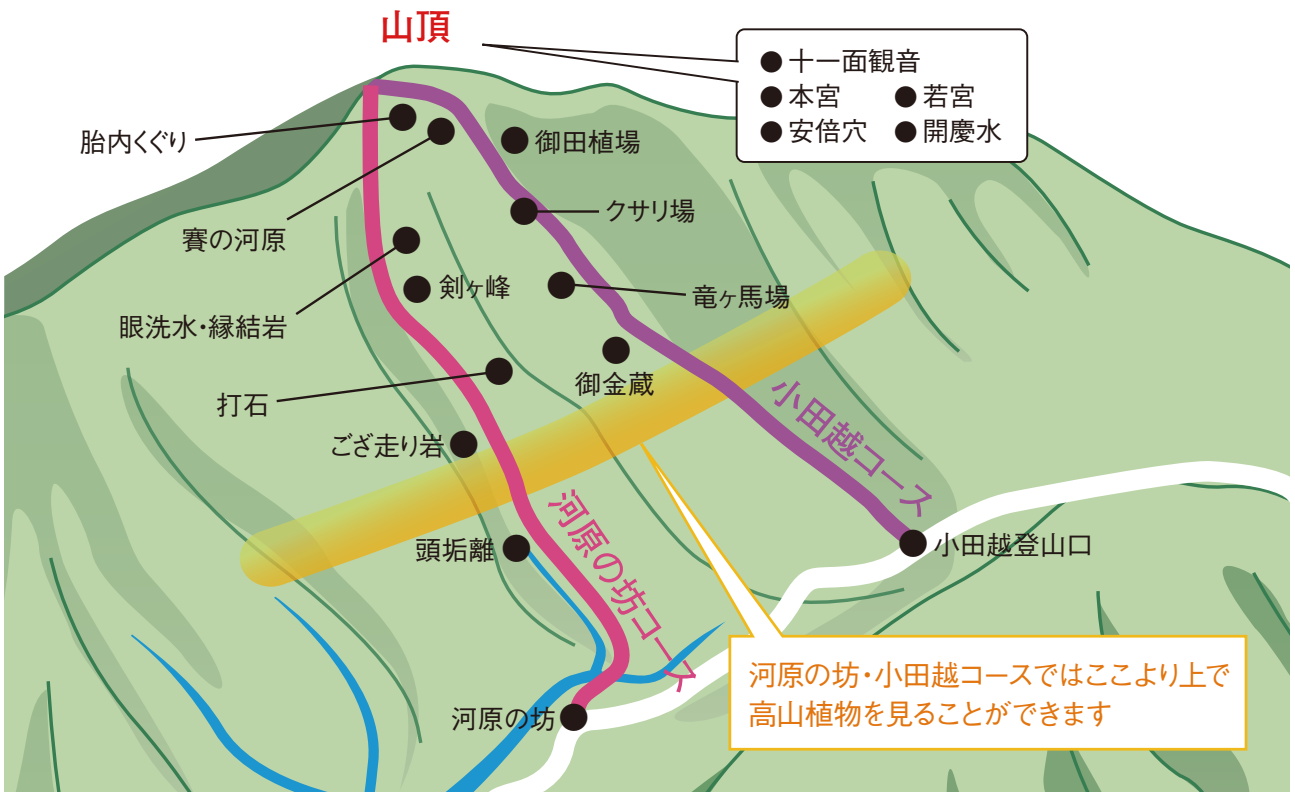

◆ 早池峰山全景マップ

◆ 河原の坊・小田越コースマップ

◆ 早池峰山頂マップ

◆ てくてくマップ

◆ 大迫マップ

◆ 交通アクセス