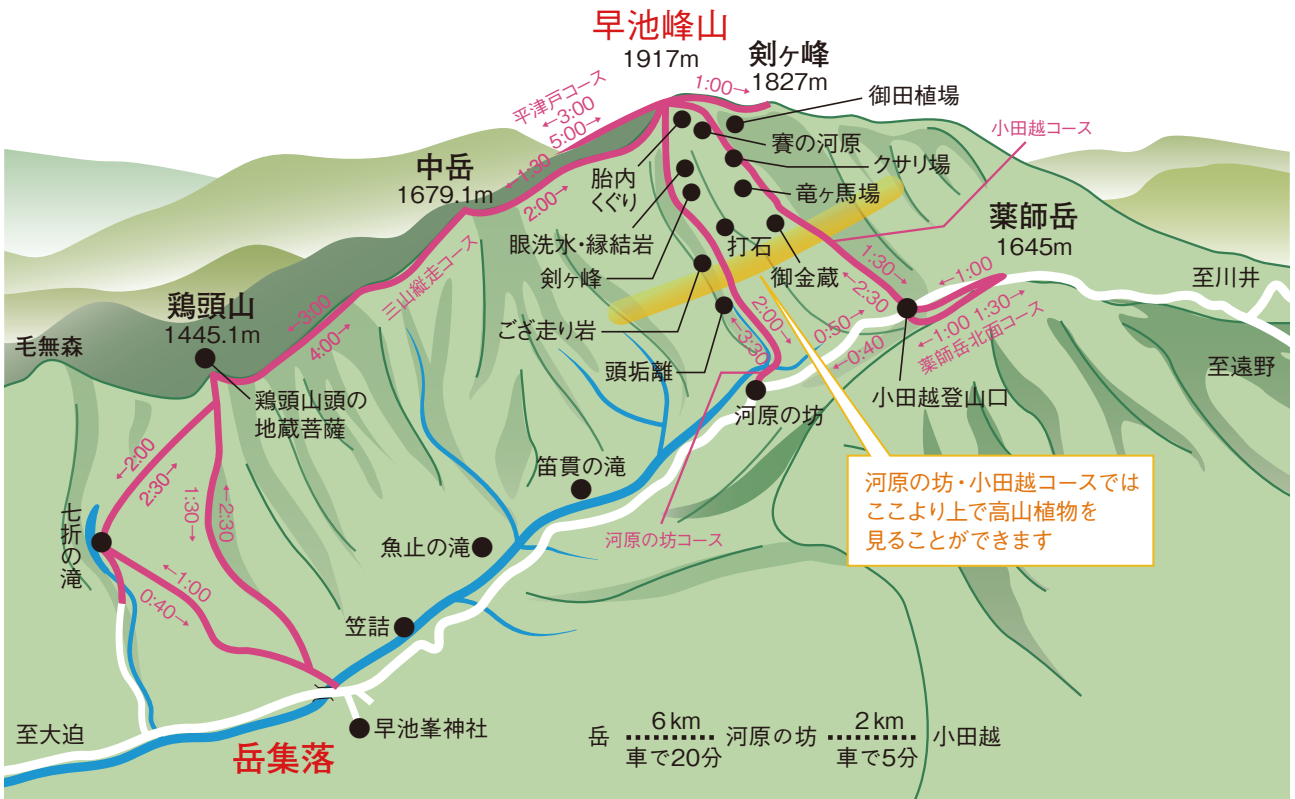

◆ 早池峰山全景マップ

◆ 河原の坊・小田越コースマップ

◆ 早池峰山頂マップ

◆ てくてくマップ

◆ 大迫マップ

◆ 交通アクセス